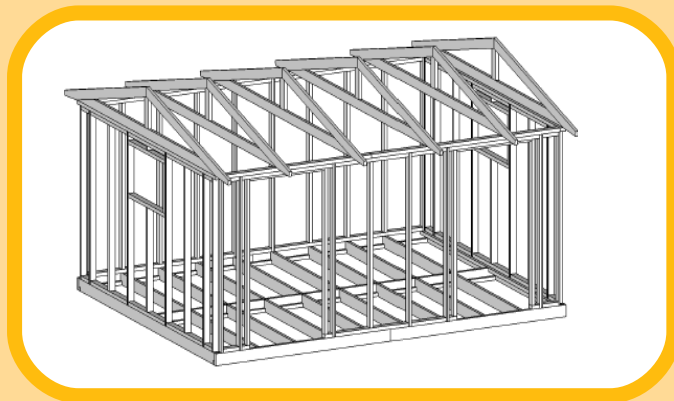

BRUKSBODEN 95

...flexibel husstomme för smarta

Bygga på semestern?

Tjäna tid med vårt flexibla bodkoncept!

Bygg din egen stuga eller bod med en byggsats från oss.
Du monterar en stomme på några timmar.
Alla delar, golv, vägg och tak, är färdiga att sätt ihop.
Det finns många varianter så du kan utforma din stomme
precis som du vill ha den.

Friggebod

¹ Stommens verklig bredd och längd är modulmått +19 cm

² Byggytan är beräknad utifrån att stommen kläs med spikläkt 28 mm och lockpanel 22 + 22 mm

Bredd väggsektioner (höjd 2,1 m)

Väggsektion 0,3 - 0,6 - 0,9 - 1,2 - 2,4 m

Väggsektion med fönster 0,6 - 1,2 m

Väggsektion med dörr 1,2 - 1,5 - 1,8 m

Bredd takstolar (höjd 0,6 m)

Pulpettak 2,4 - 3,0 m

Sadeltak 2,4 - 3,0 - 3,6 - 4,2 - 4,8 m

Helvalmat tak 2,4

Golvsektionerna är tillverkade av regel 45 x 145 mm alternativt 45 x 170. Bodbredd från 30 är förstärkt med en bärlina i mitten. Väggreglar 45 x 95 mm med maximalt 60 cm regelavstånd för stående reglar ger hög stabilitet.